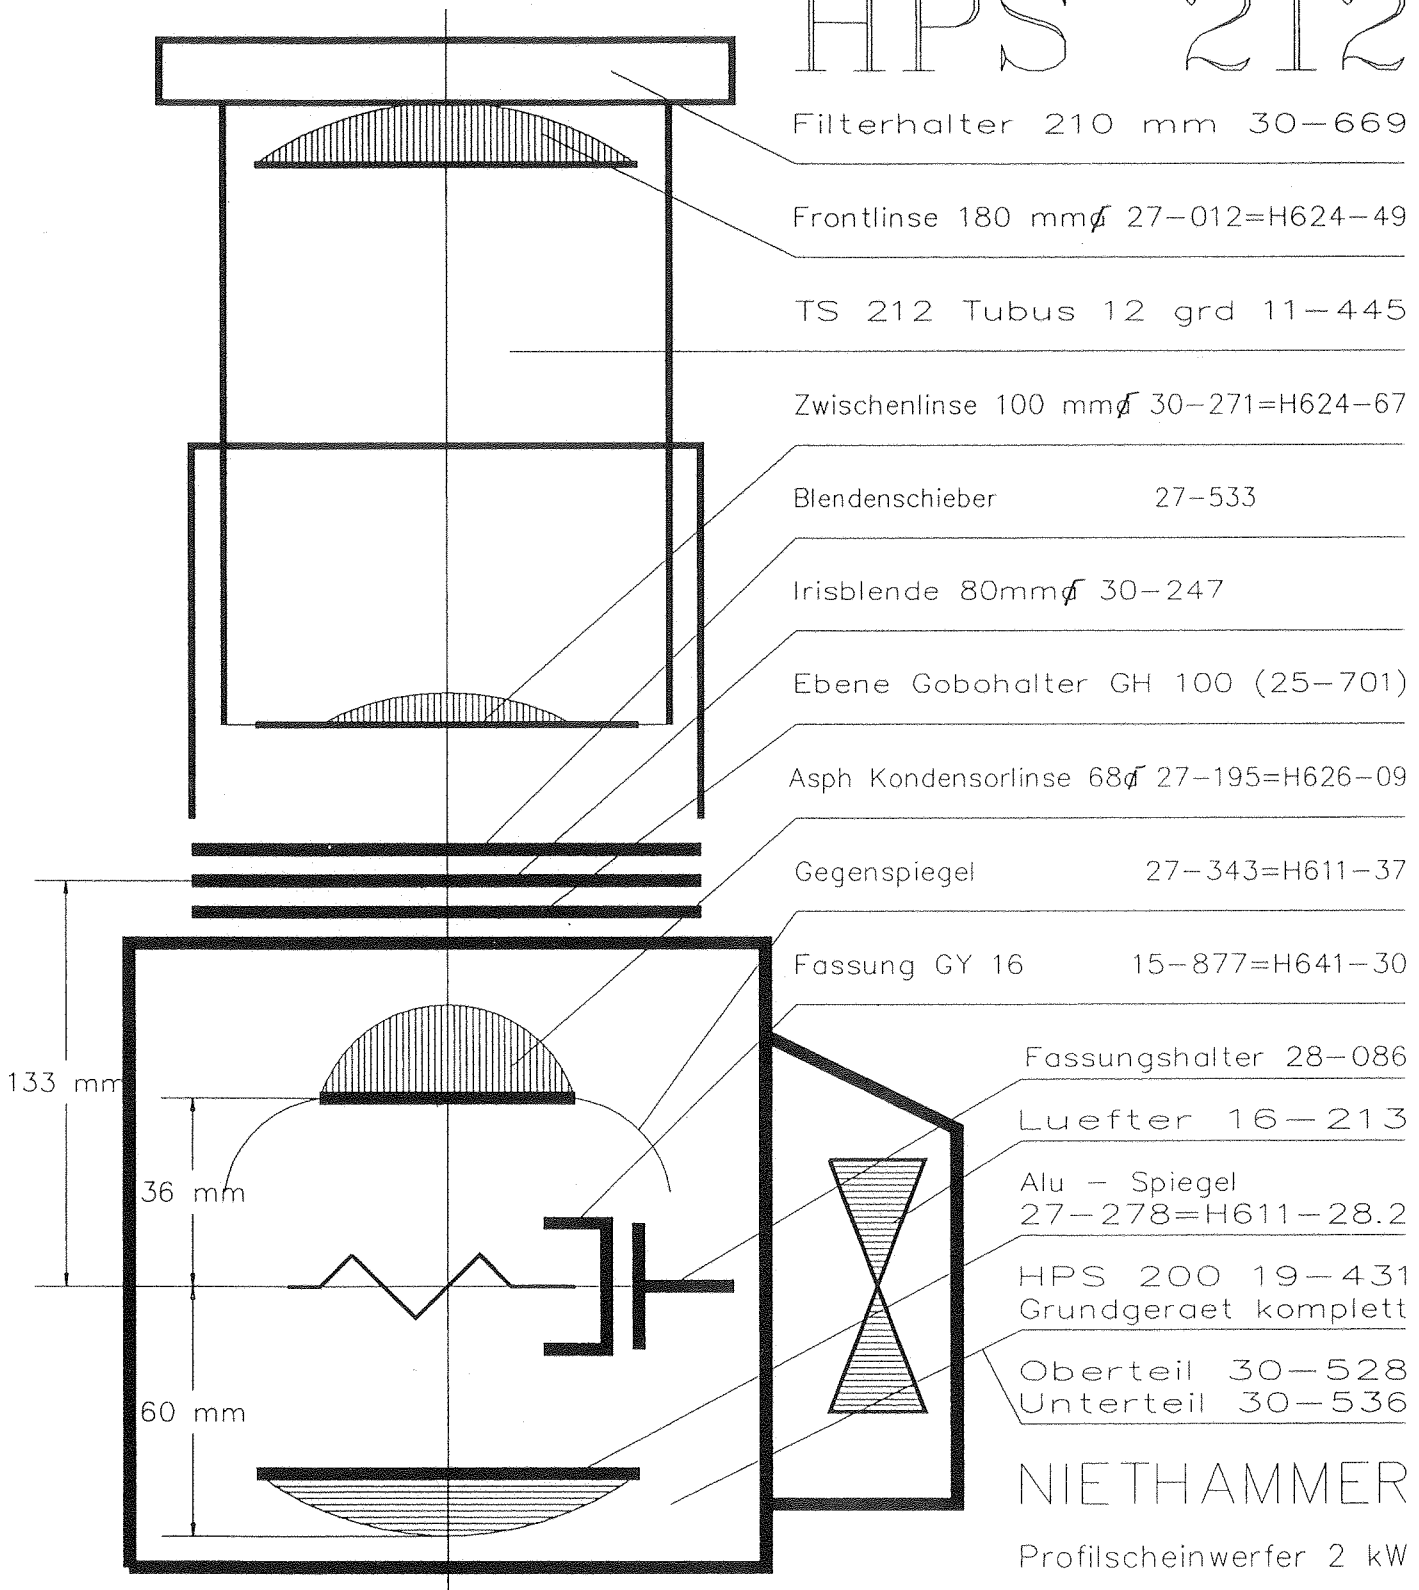

EMIL NIETHAMMER

ADB GmbH - Boschstrasse 3 - 61239 Ober-Mörlen

Tel.: 06002/93 933 -0 Fax: -33 Email: info@adblighting.de Web: www.adblighting.de

HPS 212

Filterhalter 210 mm 30-669

Frontlinse 180 mm ϕ 27-012=H624-49

TS 212 Tubus 12 grd 11-445

Zwischenlinse 100 mm ϕ 30-271=H624-67

Blendschieber 27-533

Irisblende 80mm ϕ 30-247

Ebene Gobohalter GH 100 (25-701)

Asph Kondensorlinse 68 ϕ 27-195=H626-09

Gegenspiegel 27-343=H611-37

Fassung GY 16 15-877=H641-30

Fassungshalter 28-086

Luefter 16-213

Alu - Spiegel
27-278=H611-28.2

HPS 200 19-431
Grundgeraet komplett

Oberteil 30-528
Unterteil 30-536

NIETHAMMER

Profilscheinwerfer 2 kW

ENISPOT