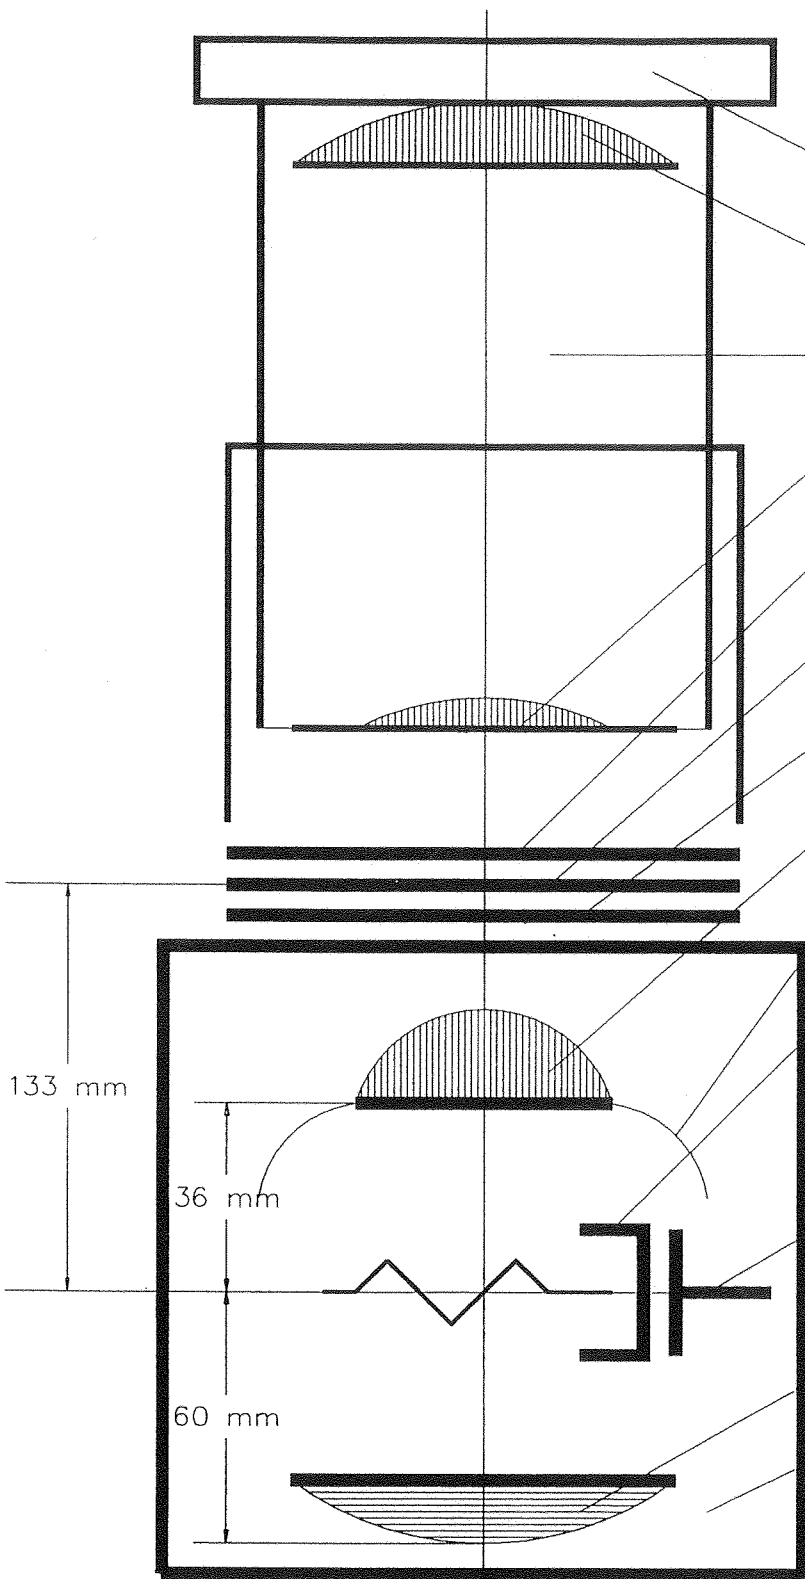

EMIL NIETHAMMER

ADB GmbH - Boschstrasse 3 - 61239 Ober-Mörlen

Tel.: 06002/93 933 -0 Fax: -33 Email: info@adblighting.de Web: www.adblighting.de

HPS 209

Filterhalter 270 mm 30-677

Frontlinse 230 mm ϕ 30-370=H624-65A

TS 209 Tubus 9 grd 11-437

Zwischenlinse 100 mm ϕ 30-304=H624-46

Blendschieber 27-533

Irisblende 80mm ϕ 30-247

Ebene Gobohalter GH 100 (25-701)

Asph Kondensorlinse 68 ϕ 27-195=H626-09

Gegenspiegel 27-343=H611-37

Fassung GY 16 15-877=H641-30

Fassunghalter 28-086

Luefter 16-213

Alu - Spiegel
27-278=H611-28.2

HPS 200 19-431
Grundgeraet komplett

Oberteil 30-528
Unterteil 30-536

NIETHAMMER

Profilscheinwerfer 2 kW

ENIS POT