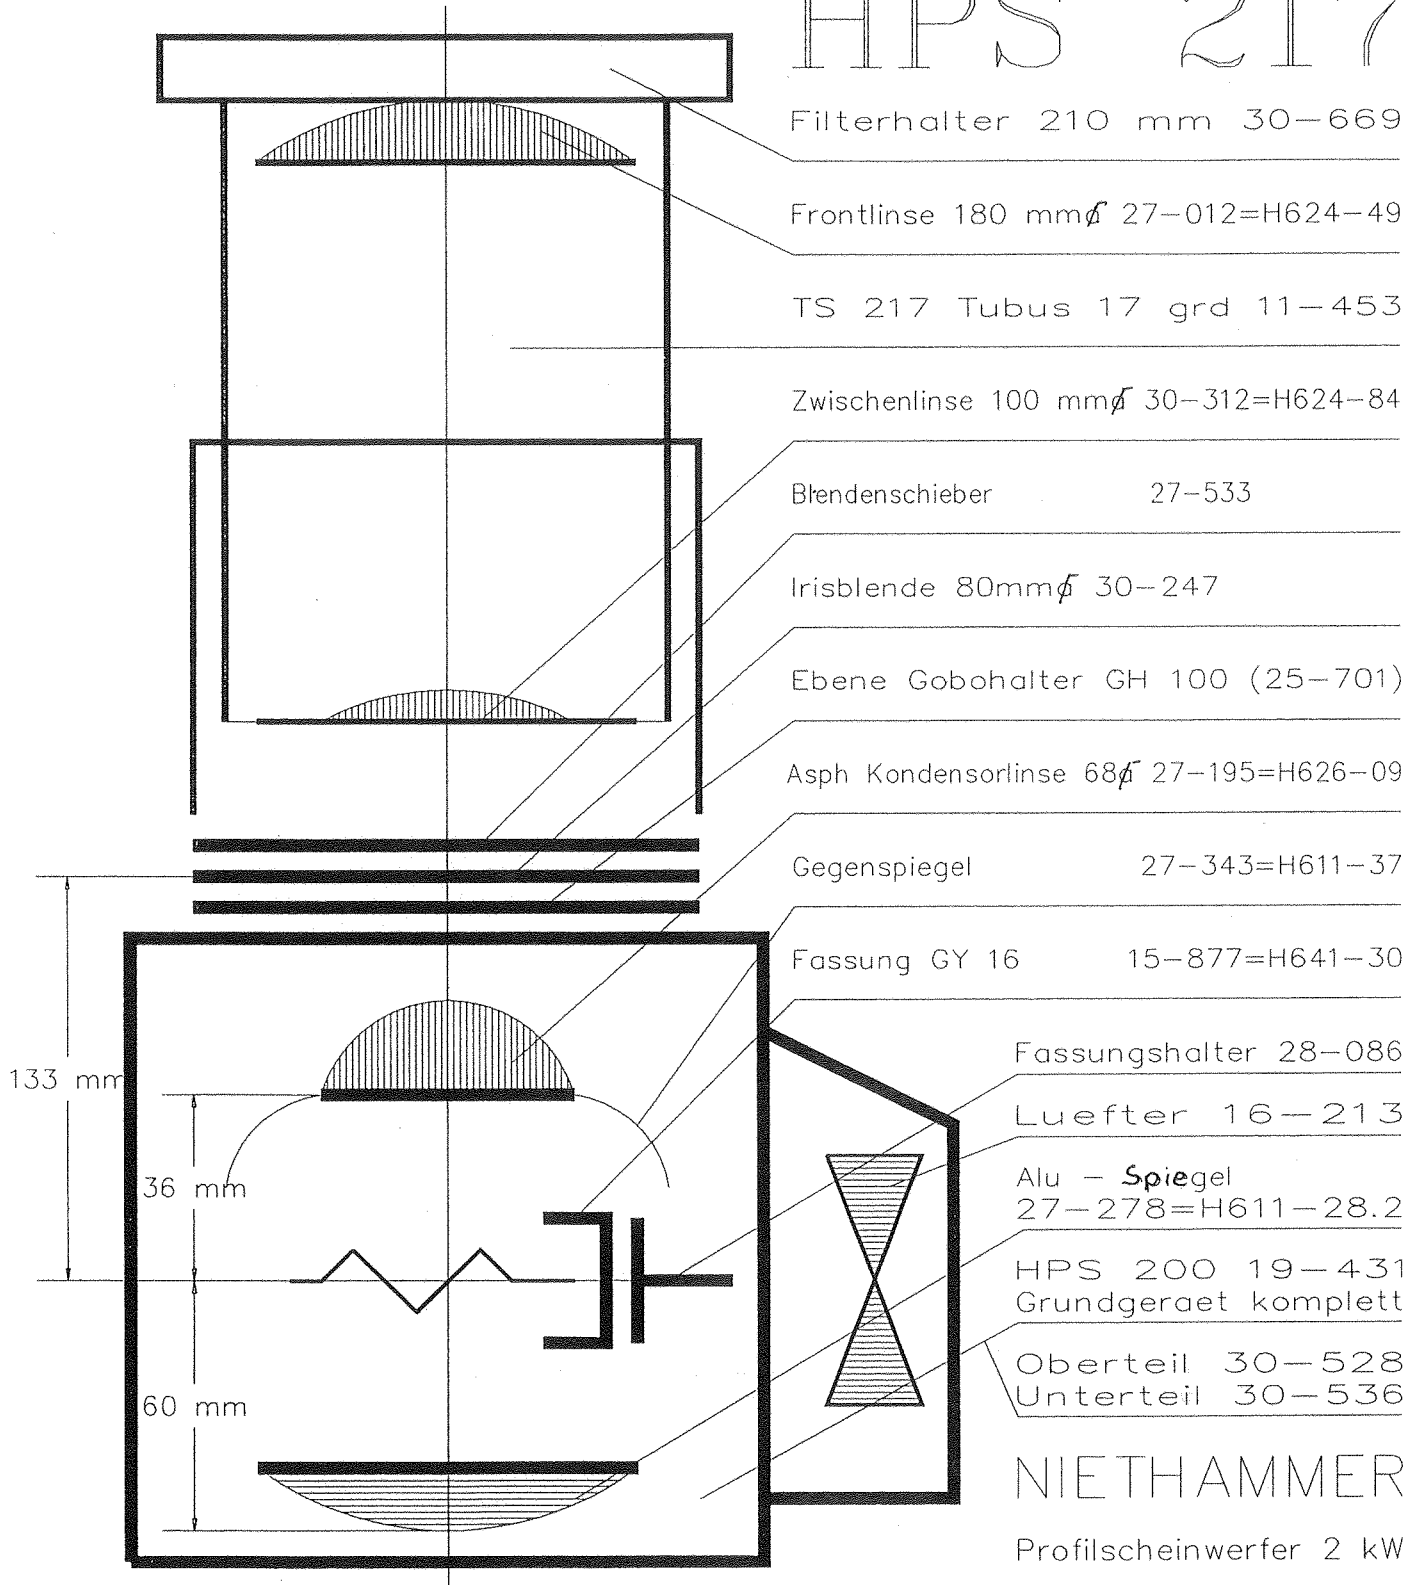

ENISPOT

EMIL NIETHAMMER

ADB GmbH - Boschstrasse 3 - 61239 Ober-Mörlen

Tel.: 06002/93 933 -0 Fax: -33 Email: info@adblighting.de Web: www.adblighting.de

HPS 217

NIETHAMMER

Profilscheinwerfer 2 kW

ENIS POT