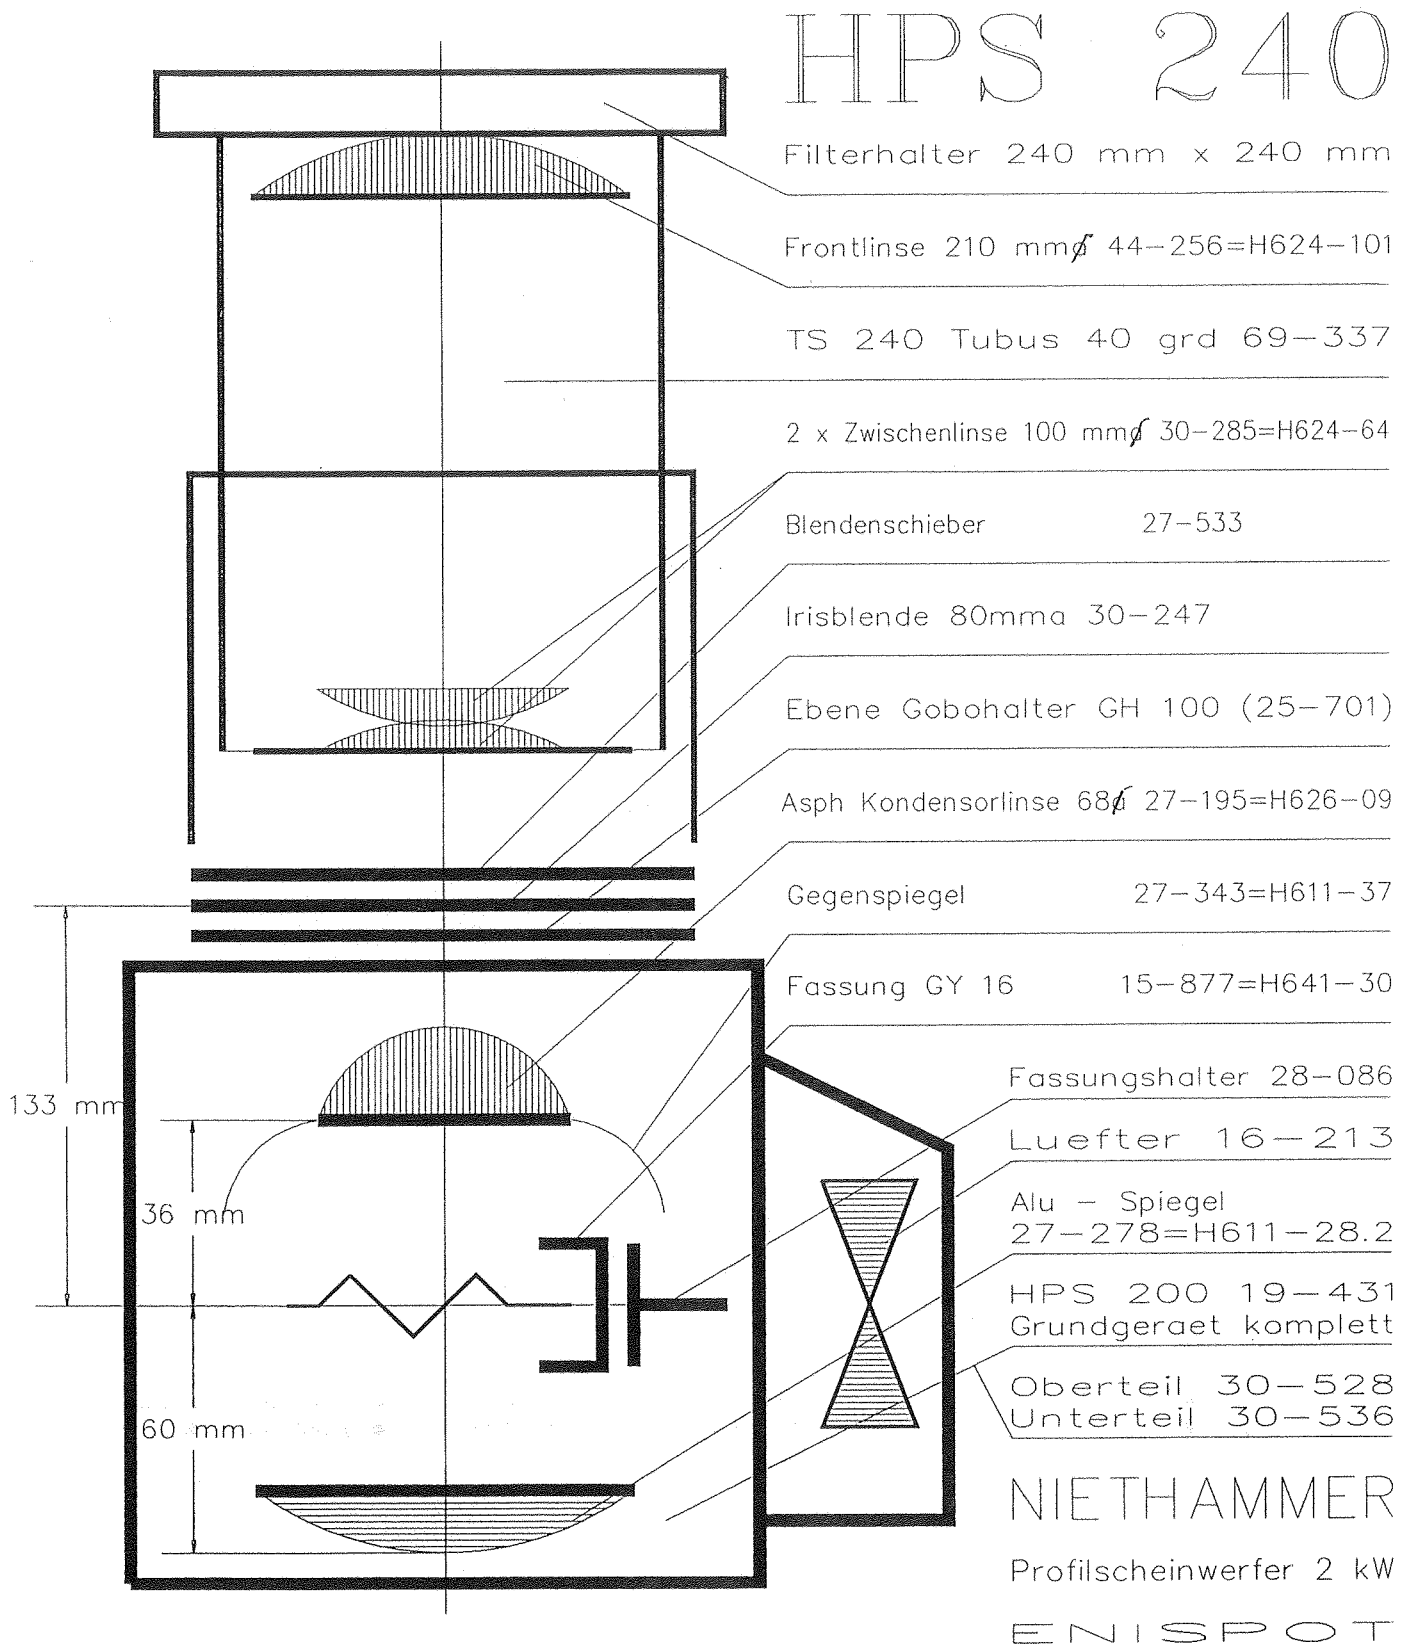

EMIL NIETHAMMER

ADB GmbH - Boschstrasse 3 - 61239 Ober-Mörlen

Tel.: 06002/93 933 -0 Fax: -33 Email: info@adblighting.de Web: www.adblighting.de