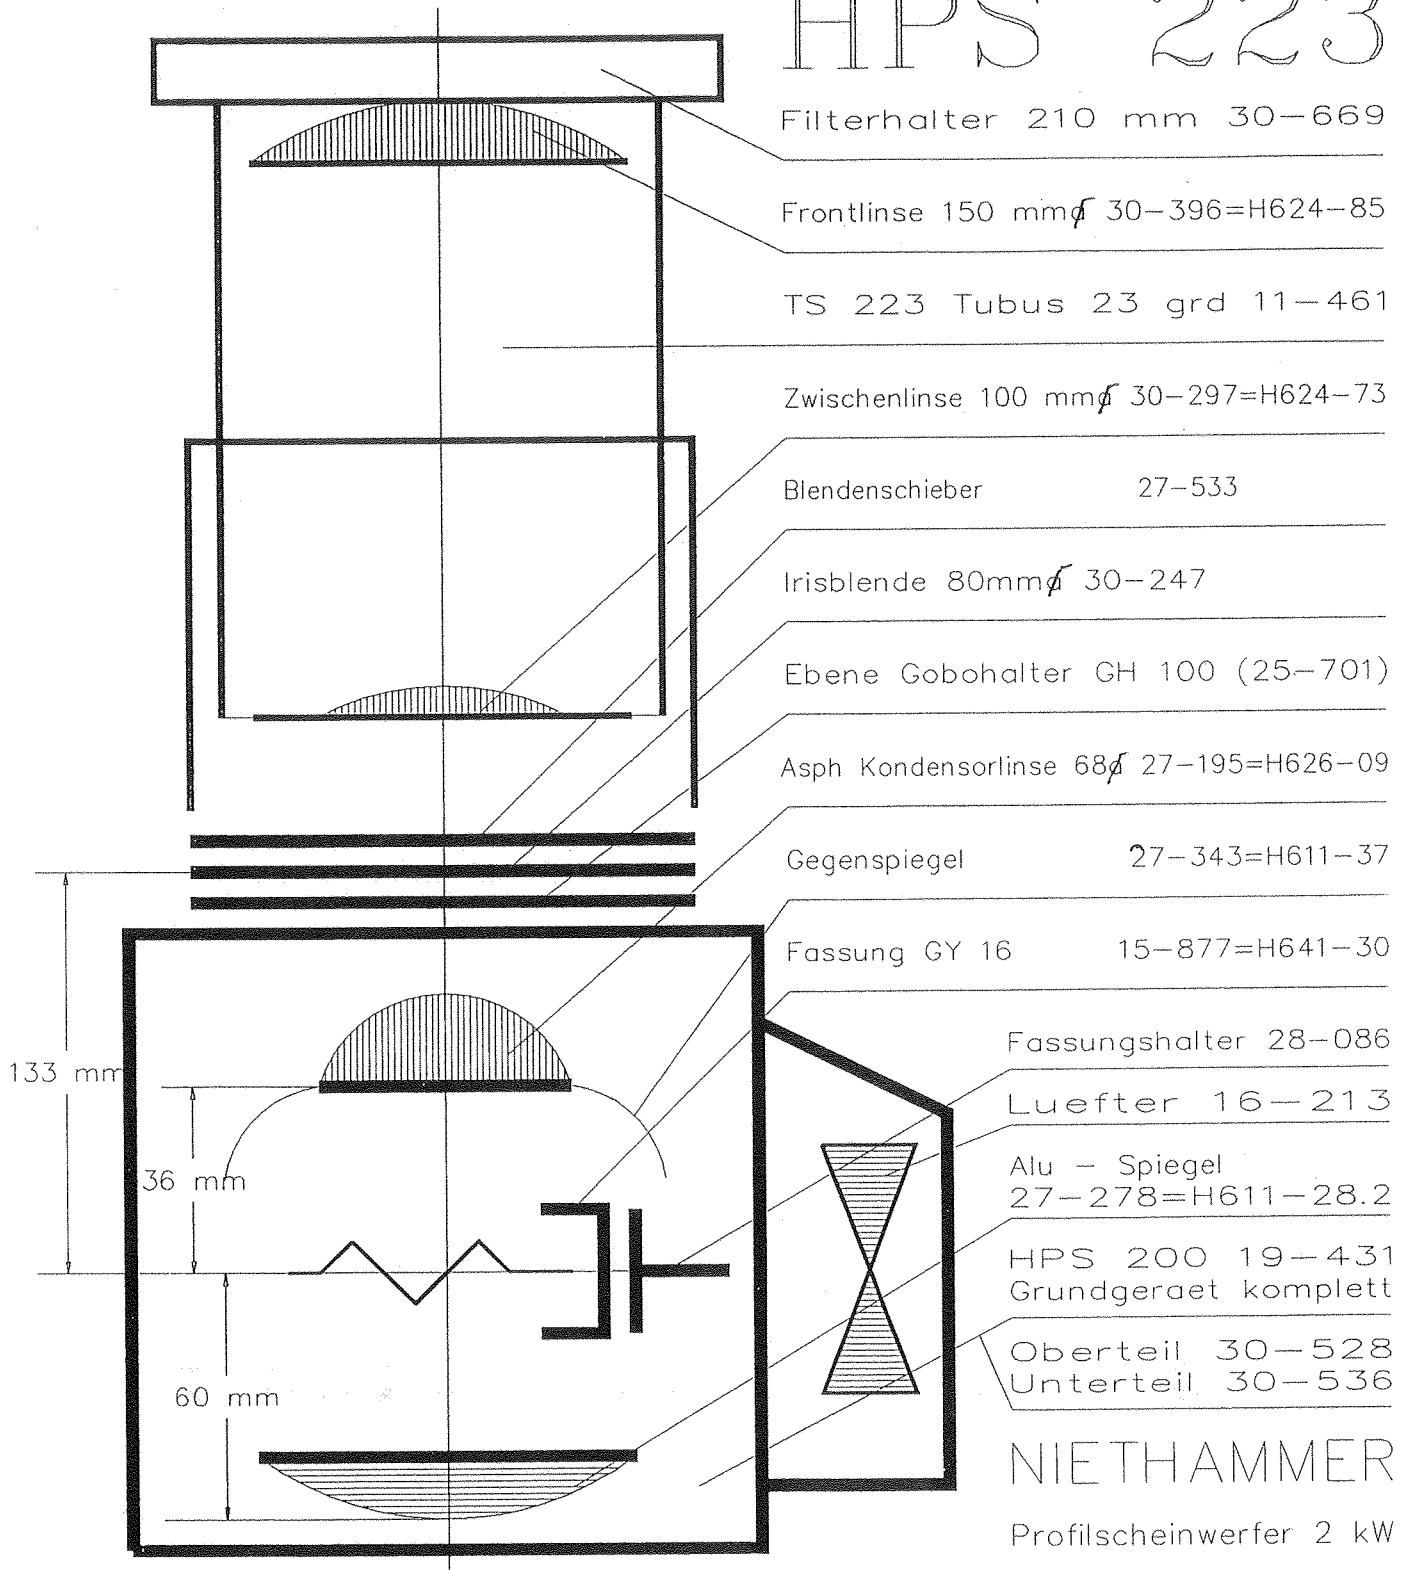

EMIL NIETHAMMER

ADB GmbH - Boschstrasse 3 - 61239 Ober-Mörlen

Tel.: 06002/93 933 -0 Fax: -33 Email: info@adblighting.de Web: www.adblighting.de

HPS 223

NIETHAMMER

Profilscheinwerfer 2 kW

ENISPOT