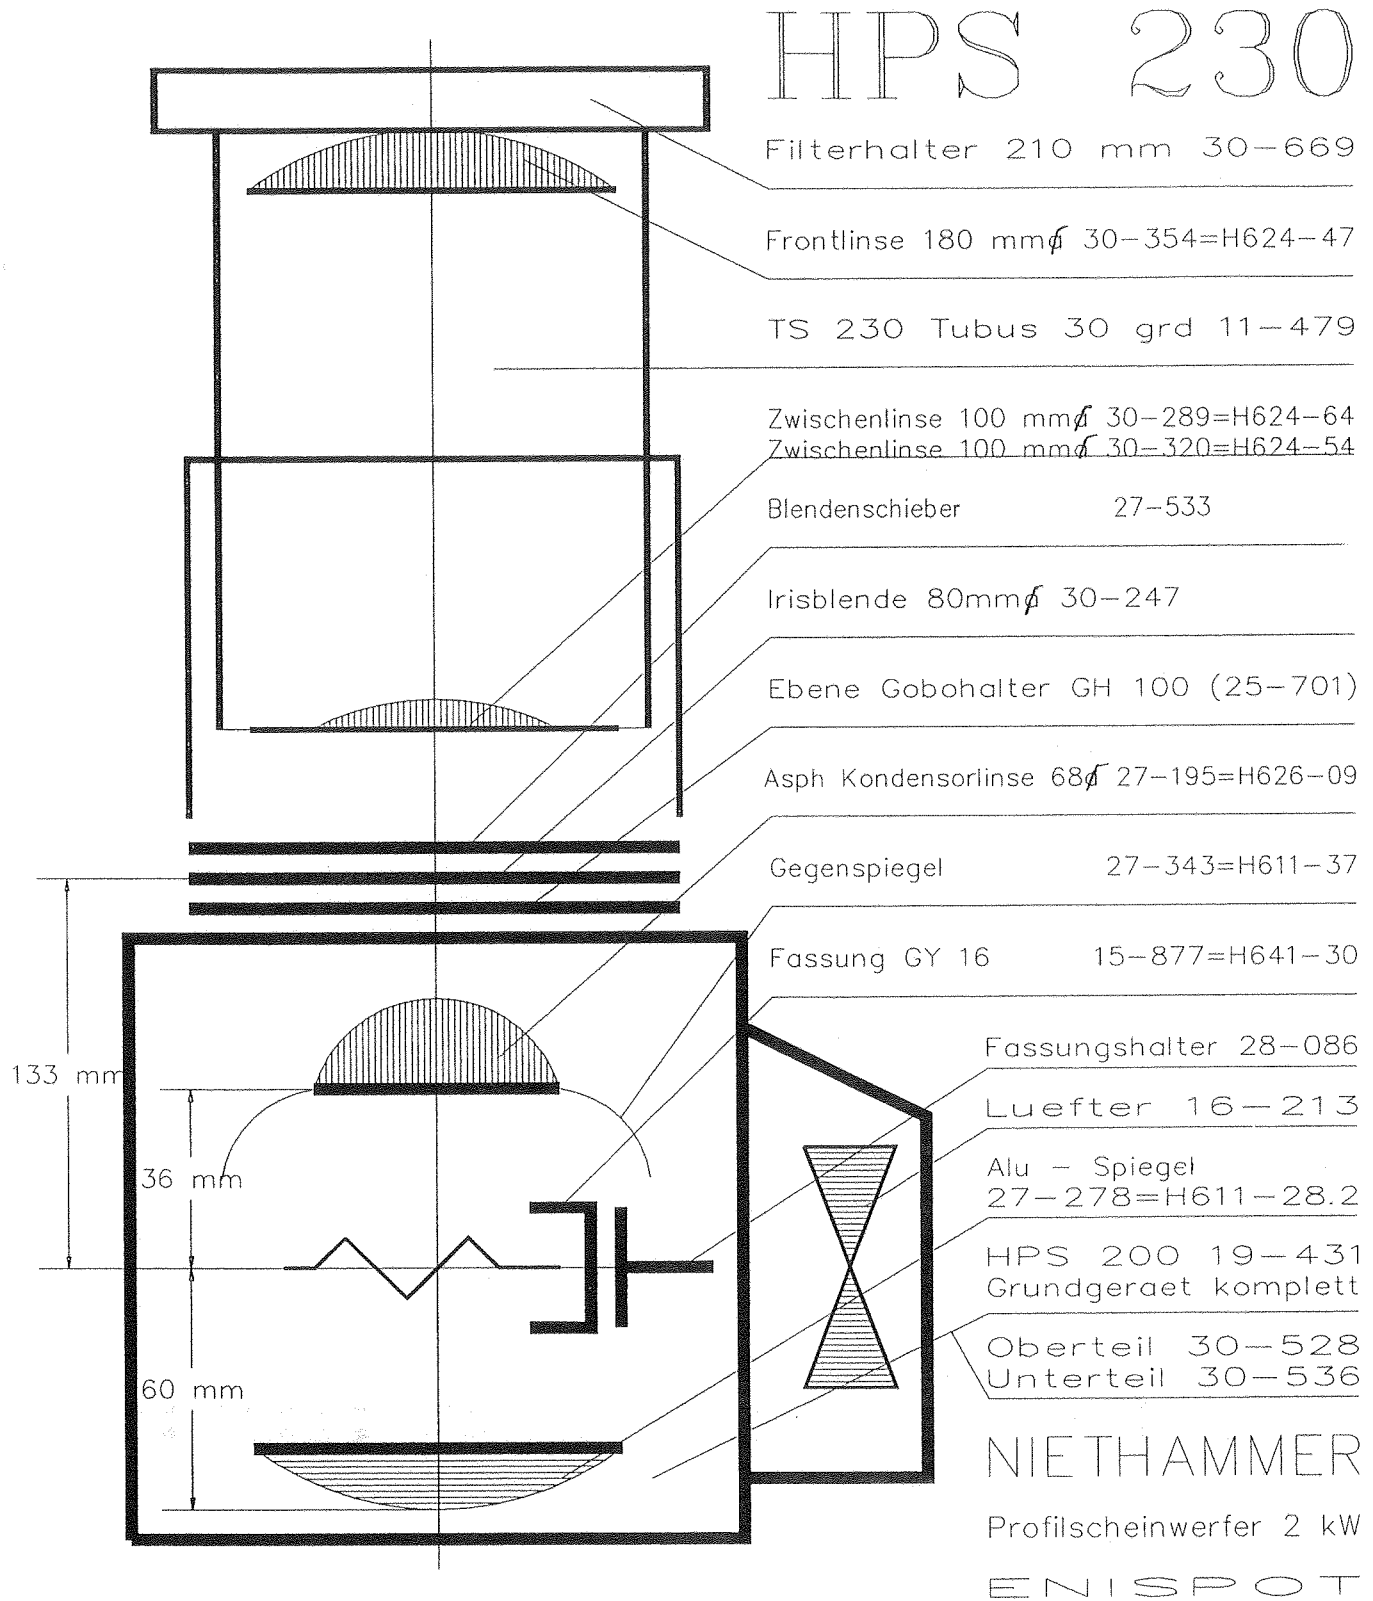

EMIL NIETHAMMER

ADB GmbH - Boschstrasse 3 - 61239 Ober-Mörlen

Tel.: 06002/93 933 -0 Fax: -33 Email: info@adblighting.de Web: www.adblighting.de